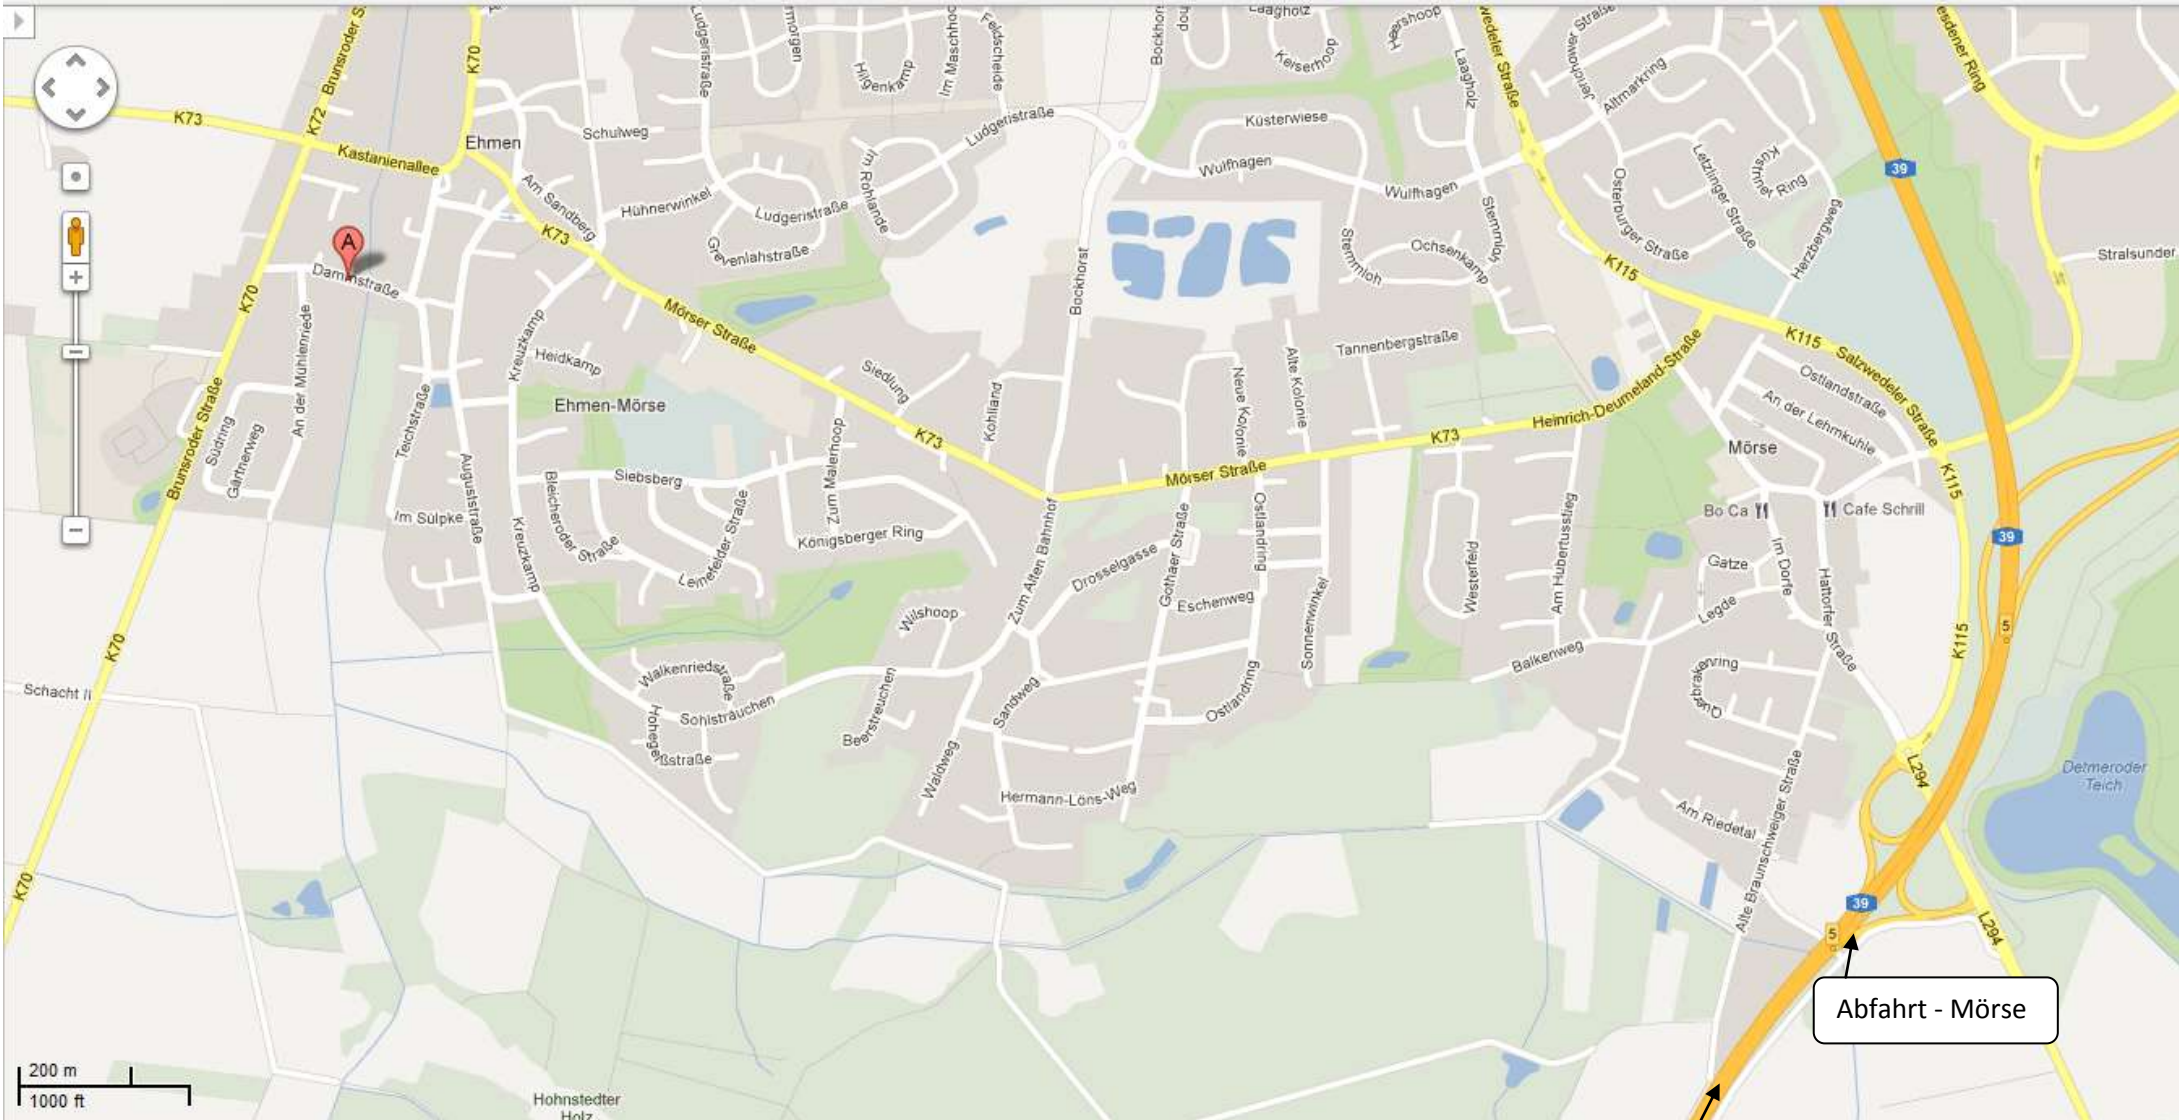

Dammstraße 15, Wolfsburg

Ann

200 m  
1000 ft

Abfahrt - Mörse

A2 – Kreuz Wolfsburg/Königsutter